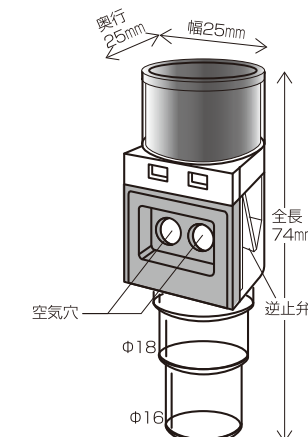

品番	全長×幅×高さ	適合塩ビ管呼び径	梱包	単価
CVT-25	109×42×66mm	25mm	8個×2セット	オープン
CVT-40	148×60×94mm	40mm	5個	¥5,500

材質 本体:アクリル系樹脂、フタ:PE、弁:PP

エアコン用関連パーツ

CVT断熱カバー

CVT-25D

- CVT-25専用カバー
- 繰り返し脱着が可能

■規格

品番	断熱材厚み	梱包	単価
CVT-25D	10mm	8個×2袋	オープン

材質:発泡PE

エアコン用関連パーツ

ルームエアコン用

エバック消音バルブ

ESV-146

- 適合ドレンホースφ14/φ16。
- ポコポコ音の発生を防止。
- 悪臭、虫の侵入もシャットアウト!
- 逆止弁がラクに取り外せてお手入れがカンタン!

■寸法図

■規格

品番	全長×幅×奥行	適合ドレンホース	梱包	単価
ESV-146	74×25×25mm	φ14/φ16	16個×2セット	オープン

材質 本体:アクリル系樹脂、逆止弁φ14アダプター:エラストマー樹脂

エアコン用関連パーツ

ルームエアコン用

防虫キャップエバガード

EG-146

- ドレンホースの先端に取り付けることで、虫の侵入を防ぎます。
- ドレンホースの巻き癖による跳ね上がり防止します。
- 取り付け、取り外し共に容易です。
- ドレンホースφ14とφ16に使用可能です。

■寸法図

■規格

品番	全長×幅×高さ	適合ドレンホース	梱包	単価
EG-146	66×45×27mm	φ14/φ16	12パック(2個入)×2セット	オープン

材質:PVC